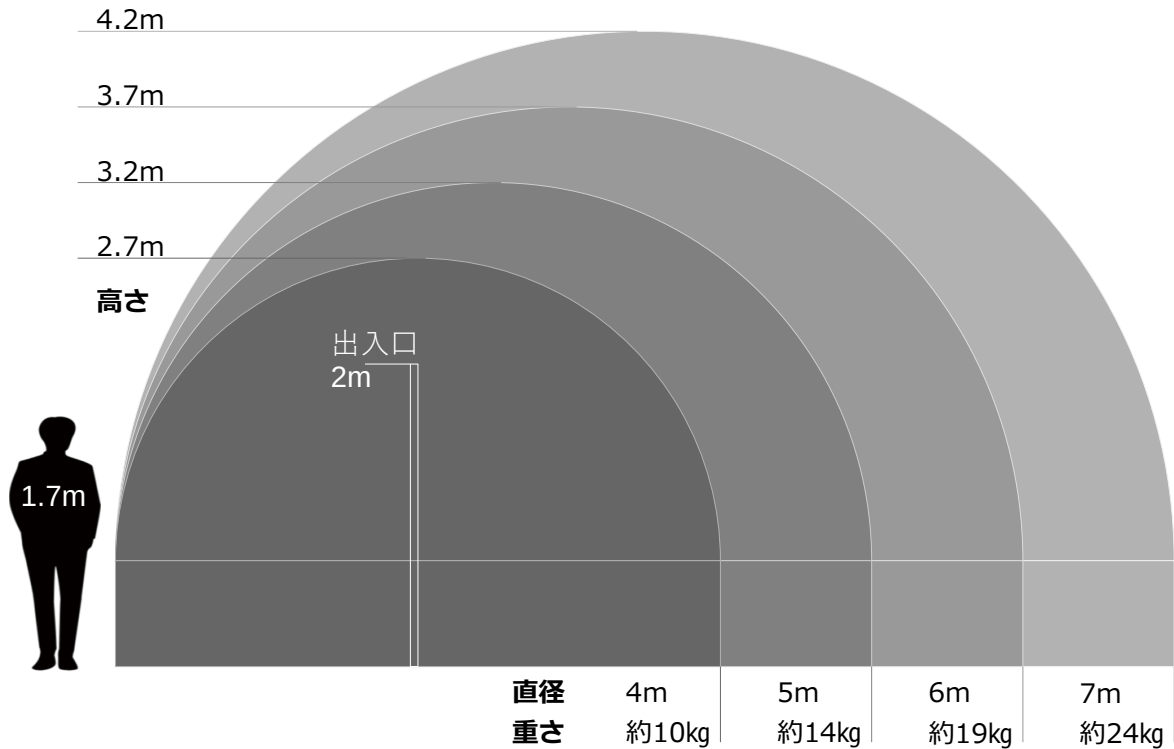

SORA DOME
MULTI PURPOSE MOBILE AIRDOME

プラネタリウム・全天映像投影用エアドーム

視界すべてが映像に包まれる特殊な空間「ソラ」を創ります

特殊な縫製工法による、防災生地を使った二重構造エアドーム
高い遮光性はもちろん、軽量で可搬性にも優れた国産製品です

ソラドーム ラインナップ (直径4/5/6/7m)

ソラドーム 共通仕様

使用環境	空調および消防設備を備えた屋内環境 (屋外環境では使用できません)
構造	特殊縫製によるスクリーン内面素材と外面素材の2重構造 内部遮光処理 送風機接続部 直径60cm
外側/内側素材	ポリエステル 黒/白 (防災特注品 E5625-FP)
標準付属品	専用収納バッグ (別途送風機が必要です。推奨機種はお問い合わせください)

仕様は予告なく変更することがあります。

サイズは、送風チューブや突起部部分などを除きます。

重さは、使用生地面積から算出した概算の設計値です。専用収納バッグ重量 (1kg弱) を除きます。

ソラドームのお問い合わせ

ウェブサイトに詳細情報を掲載しています。
お問い合わせフォームをご利用ください。

ウィルシステムデザイン
<https://will-system.net>