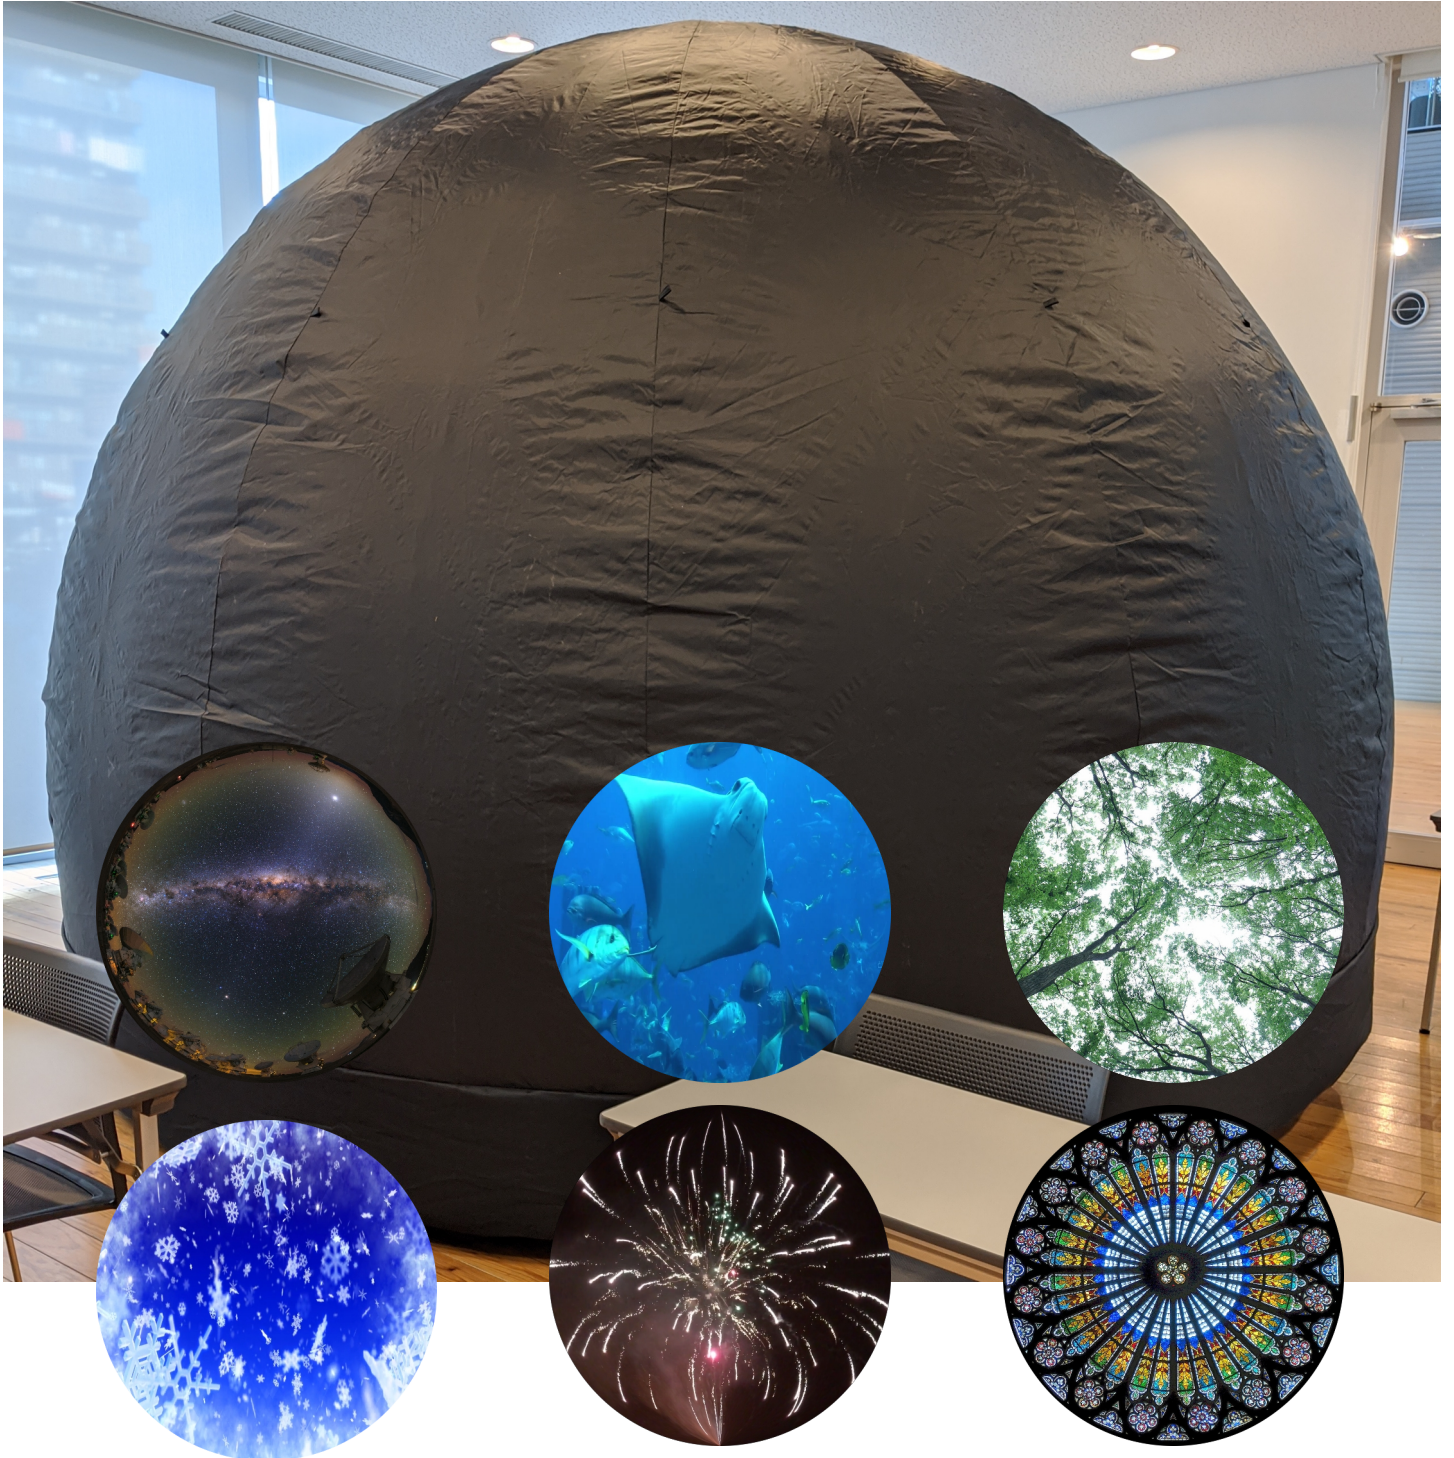

SORA DOME
MULTI PURPOSE MOBILE AIRDOME

プラネタリウム・全天映像投影用エアドーム

視界すべてが映像に包まれる特殊な空間「ソラ」を創ります

特殊な縫製工法による、防災生地を使った二重構造エアドーム
高い遮光性はもちろん、軽量で可搬性にも優れた国産製品です

ソラドーム ラインナップ (直径4/5/6/7m)

ソラドーム 共通仕様

使用環境	空調および消防設備を備えた屋内環境 (屋外環境では使用できません)
構造	特殊縫製によるスクリーン内面素材と外面素材の2重構造 内部遮光処理 送風機接続部 直径60cm
外側/内側素材	ポリエステル 黒/白 (防災特注品 E5625-FP)
標準付属品	専用収納バッグ (別途送風機が必要です。推奨機種はお問い合わせください)